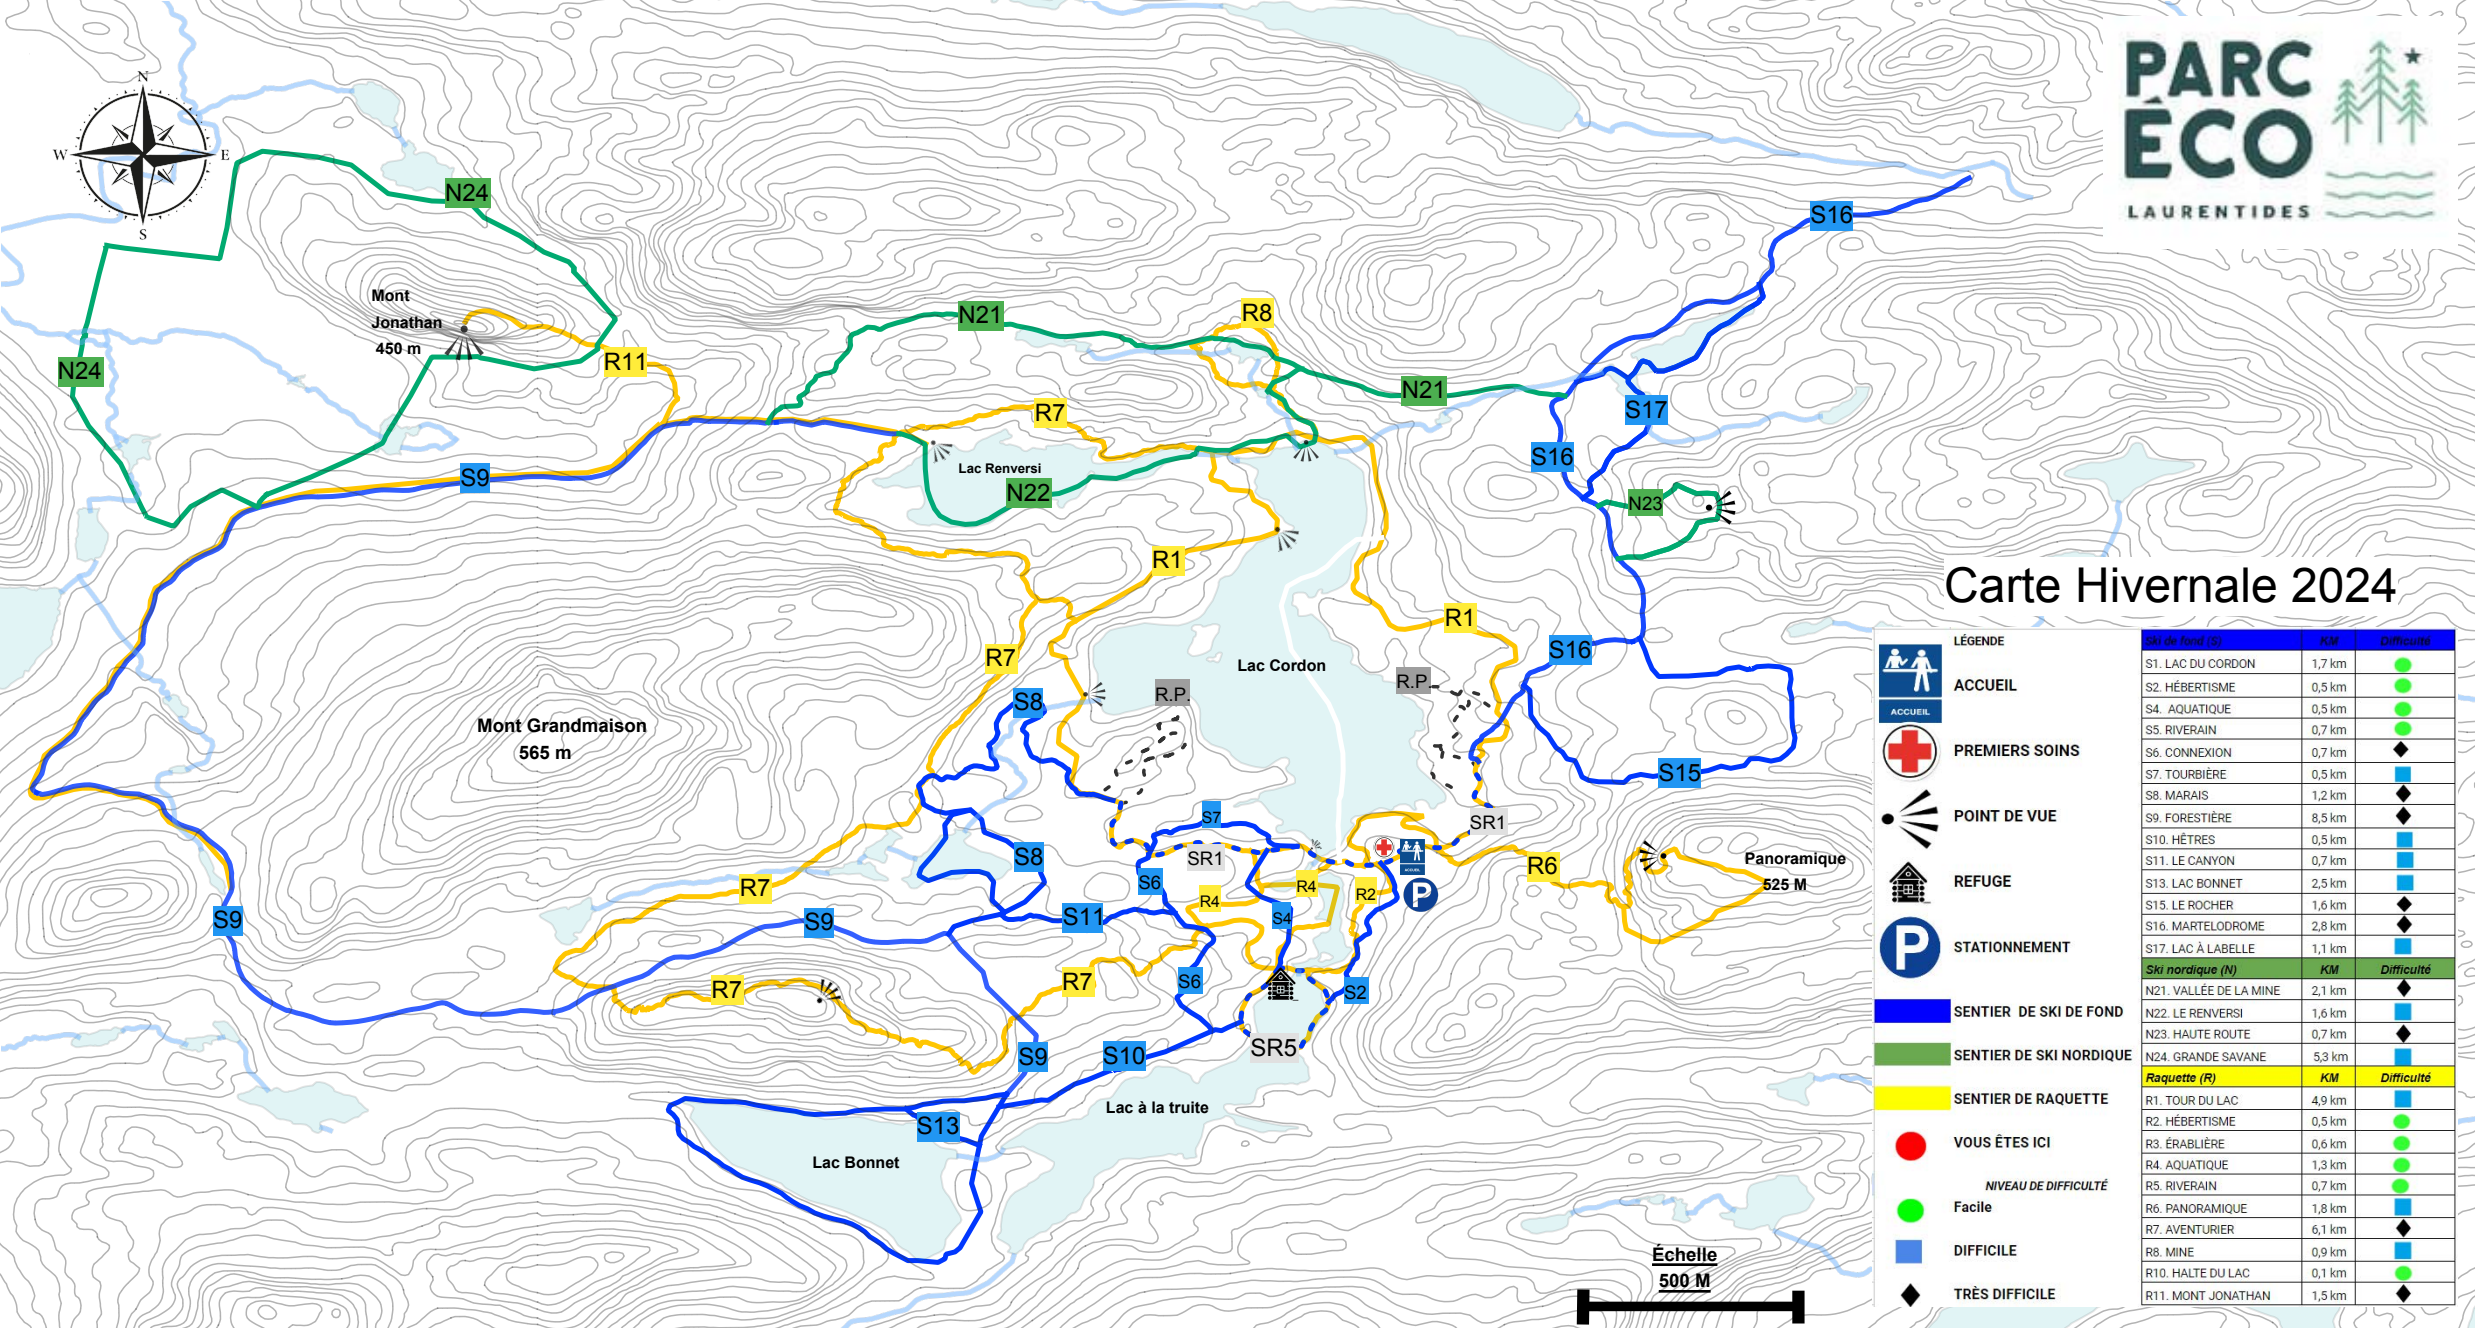

Carte Hivernale 2024

LÉGENDE		Ski de fond (S)	
	ACCUEIL	S1. LAC DU CORDON	1,7 km
	PREMIERS SOINS	S2. HÉBERTISME	0,5 km
	POINT DE VUE	S4. AQUATIQUE	0,5 km
	REFUGE	S5. RIVERAIN	0,7 km
	STATIONNEMENT	S6. CONNEXION	0,7 km
	SENTIER DE SKI DE FOND	S7. TOURBIÈRE	0,5 km
	SENTIER DE SKI NORDIQUE	S8. MARAIS	1,2 km
	SENTIER DE RAQUETTE	S9. FORESTIÈRE	8,5 km
	VOUS ÊTES ICI	S10. HÊTRES	0,5 km
	FACILE	S11. LE CANYON	0,7 km
	DIFFICILE	S13. LAC BONNET	2,5 km
	TRÈS DIFFICILE	S15. LE ROCHER	1,6 km
		S16. MARTELODROME	2,8 km
		S17. LAC À LABELLE	1,1 km
		Ski nordique (N)	
		N21. VALLÉE DE LA MINE	2,1 km
		N22. LE RENVERSI	1,6 km
		N23. HAUTE ROUTE	0,7 km
		N24. GRANDE SAVANE	5,3 km
		Raquette (R)	
		R1. TOUR DU LAC	4,9 km
		R2. HÉBERTISME	0,5 km
		R3. ÉRABLIÈRE	0,6 km
		R4. AQUATIQUE	1,3 km
		R5. RIVERAIN	0,7 km
		R6. PANORAMIQUE	1,8 km
		R7. AVENTURIER	6,1 km
		R8. MINE	0,9 km
		R10. HALTE DU LAC	0,1 km
		R11. MONT JONATHAN	1,5 km

Échelle
500 M